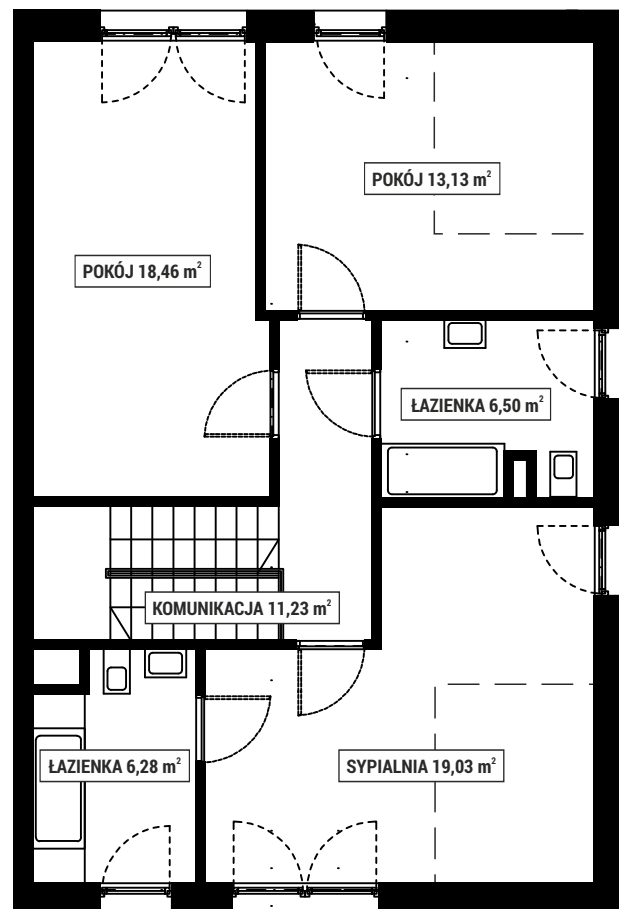

**ZIEŁONE  
OSIEDLE**

**PIĘTRO 1**

**PARTER**

NUMER DOMU 10A  
POWIERZCHNIA DOMU 149 m<sup>2</sup>  
POWIERZCHNIA DZIAŁKI 550 m<sup>2</sup>

Adres inwestycji  
Biuro sprzedaży Zielone Osiedle  
Łoziska ulica Fabryczna 75-77

SKALA 1:100