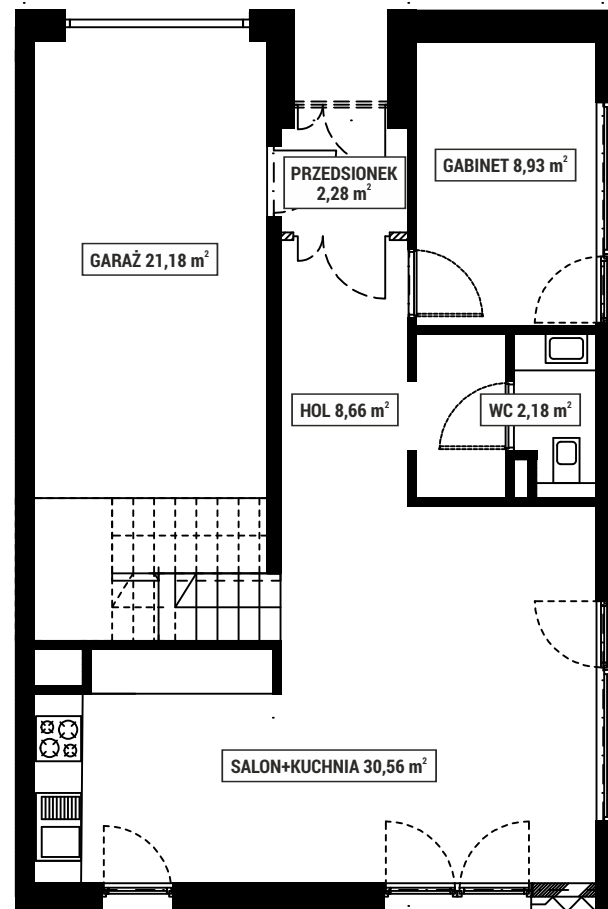

**ZIEŁONE  
OSIEDLE**

**PIĘTRO 1**

**PARTER**

NUMER DOMU 10A  
POWIERZCHNIA DOMU 149 m<sup>2</sup>  
POWIERZCHNIA DZIAŁKI 550 m<sup>2</sup>

Adres inwestycji  
Biuro sprzedaży Zielone Osiedle  
Łoziska ulica Fabryczna 75-77

SKALA 1:100