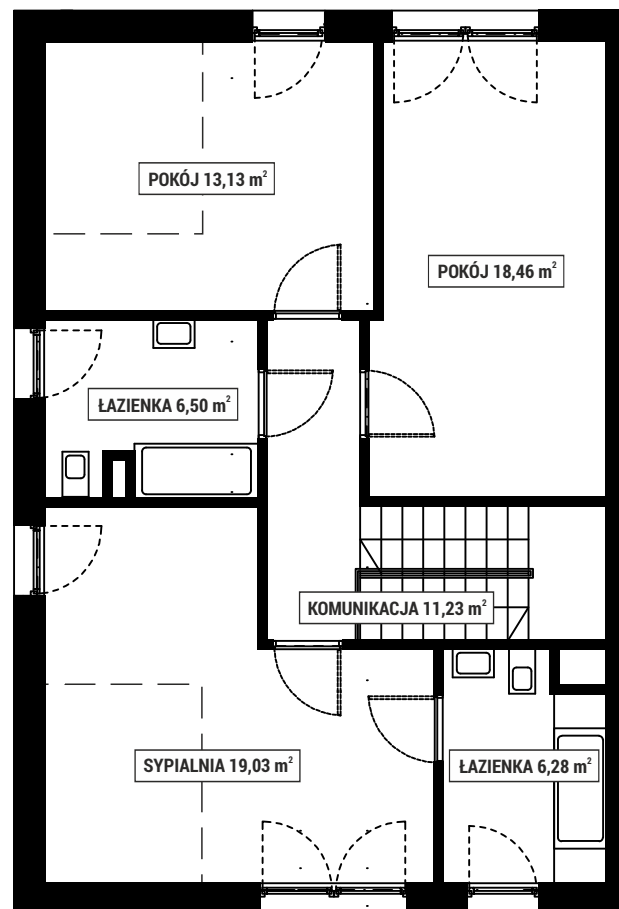

**ZIEŁONE
OSIEDLE**

PIĘTRO 1

PARTER

NUMER DOMU 10B
POWIERZCHNIA DOMU 149 m²
POWIERZCHNIA DZIAŁKI 550 m²

Adres inwestycji
Biuro sprzedaży Zielone Osiedle
Łoziska ulica Fabryczna 75-77

www.mojezieloneosiedle.pl

SKALA 1:100