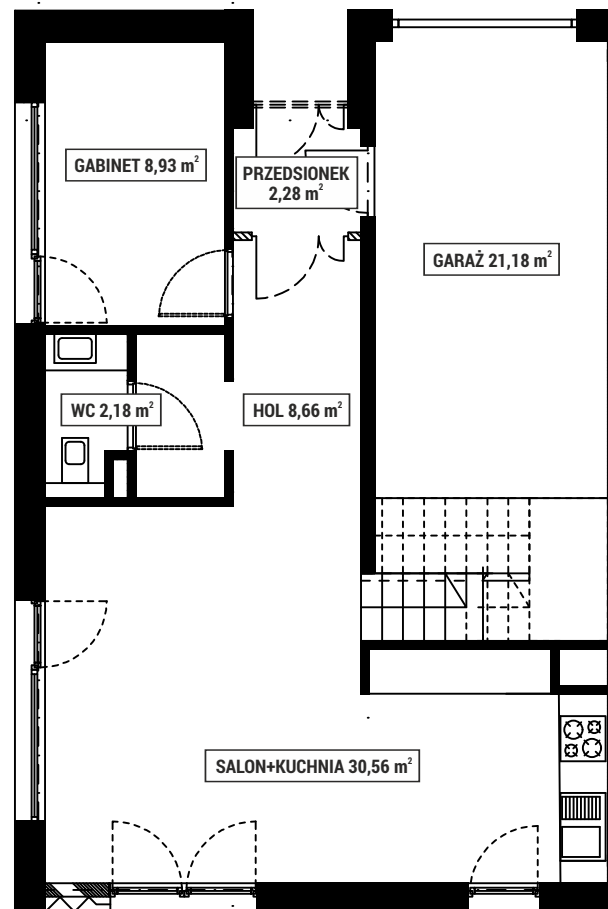

**ZIEŁONE
OSIEDLE**

PIĘTRO 1

PARTER

NUMER DOMU 10B
POWIERZCHNIA DOMU 149 m²
POWIERZCHNIA DZIAŁKI 550 m²

Adres inwestycji
Biuro sprzedaży Zielone Osiedle
Łoziska ulica Fabryczna 75-77

www.mojezieloneosiedle.pl

SKALA 1:100