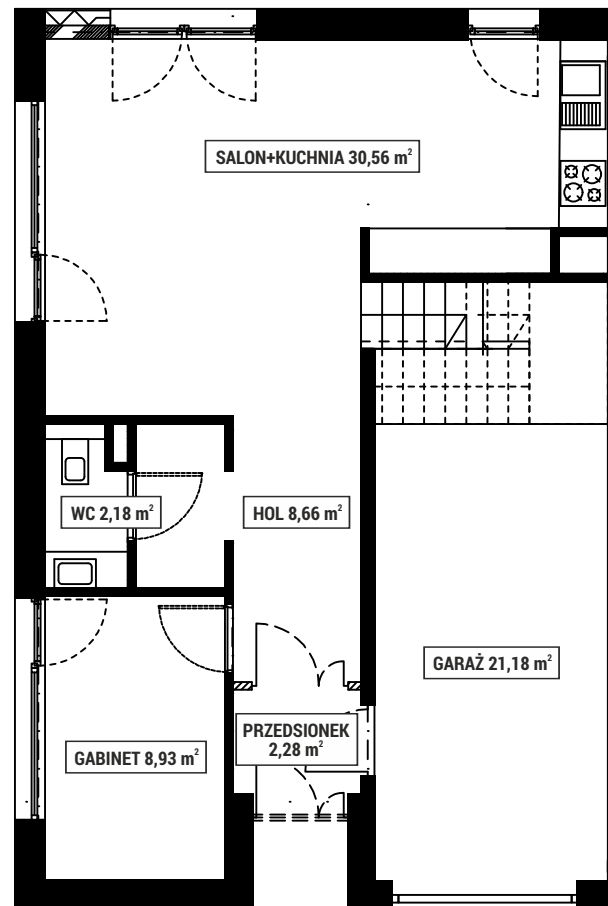

PIĘTRO 1

PARTER

NUMER DOMU 11A
 POWIERZCHNIA DOMU 149 m²
 POWIERZCHNIA DZIAŁKI 500 m²

Adres inwestycji
 Biuro sprzedaży Zielone Osiedle
 Łoziska ulica Fabryczna 75-77

www.mojezieloneosiedle.pl

Niniejsze materiały mają jedynie charakter poglądowy i służą prezentacji możliwości wykończenia i aranżacji wnętrza. Nie mają charakteru oferty w rozumieniu kodeksu cywilnego i nie stanowią zobowiązania Technico Development Sp. z o.o. Sp. K.

SKALA 1:100