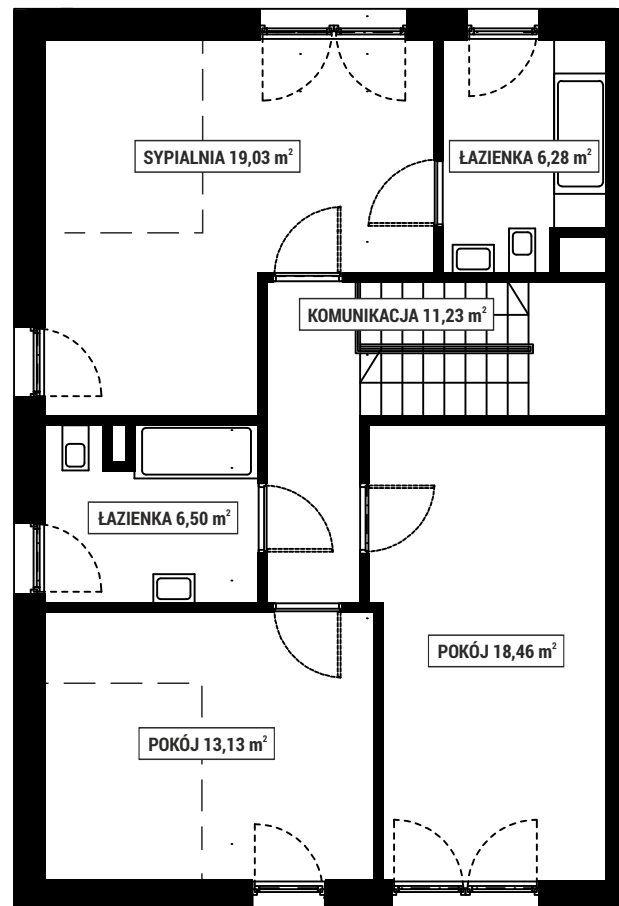

PIĘTRO 1

PARTER

NUMER DOMU 11A
 POWIERZCHNIA DOMU 149 m²
 POWIERZCHNIA DZIAŁKI 500 m²

Adres inwestycji
 Biuro sprzedaży Zielone Osiedle
 Łoziska ulica Fabryczna 75-77

www.mojezieloneosiedle.pl

Niniejsze materiały mają jedynie charakter poglądowy i służą prezentacji możliwości wykończenia i aranżacji wnętrza. Nie mają charakteru oferty w rozumieniu kodeksu cywilnego i nie stanowią zobowiązania Technico Development Sp. z o.o. Sp. K.

SKALA 1:100