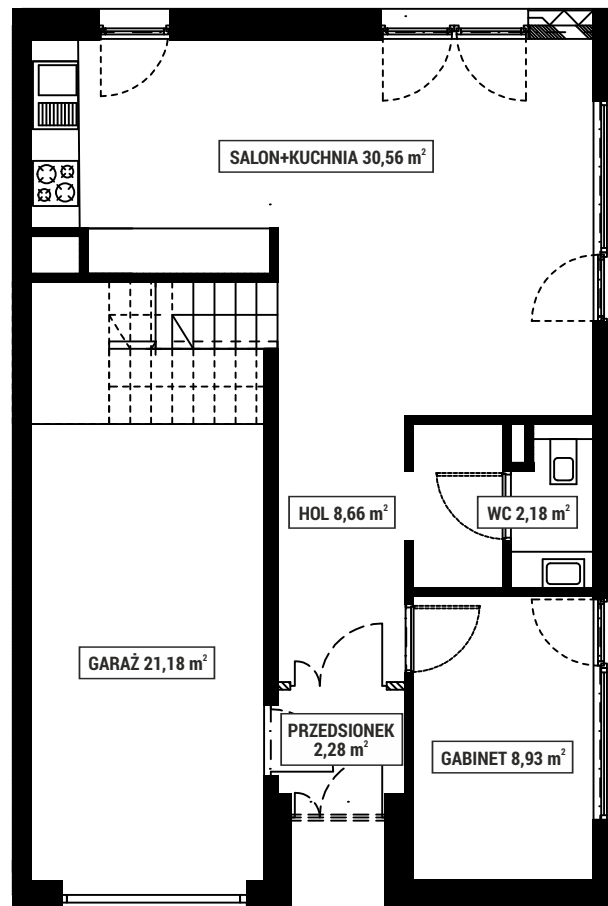

PIĘTRO 1

PARTER

NUMER DOMU 11B
 POWIERZCHNIA DOMU 149 m²
 POWIERZCHNIA DZIAŁKI 500 m²

Adres inwestycji
 Biuro sprzedaży Zielone Osiedle
 Łoziska ulica Fabryczna 75-77

www.mojezieloneosiedle.pl

Niniejsze materiały mają jedynie charakter poglądowy i służą prezentacji możliwości wykończenia i aranżacji wnętrza. Nie mają charakteru oferty w rozumieniu kodeksu cywilnego i nie stanowią zobowiązania Technico Development Sp. z o.o. Sp. K.

SKALA 1:100