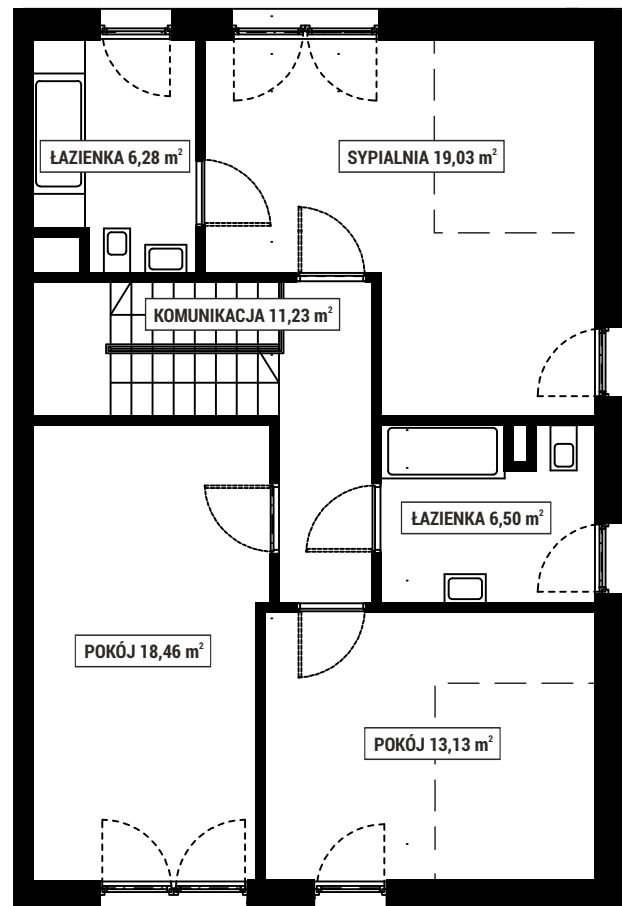

PIĘTRO 1

PARTER

NUMER DOMU 11B
 POWIERZCHNIA DOMU 149 m²
 POWIERZCHNIA DZIAŁKI 500 m²

Adres inwestycji
 Biuro sprzedaży Zielone Osiedle
 Łoziska ulica Fabryczna 75-77

www.mojezieloneosiedle.pl

Niniejsze materiały mają jedynie charakter poglądowy i służą prezentacji możliwości wykończenia i aranżacji wnętrza. Nie mają charakteru oferty w rozumieniu kodeksu cywilnego i nie stanowią zobowiązania Technico Development Sp. z o.o. Sp. K.

SKALA 1:100