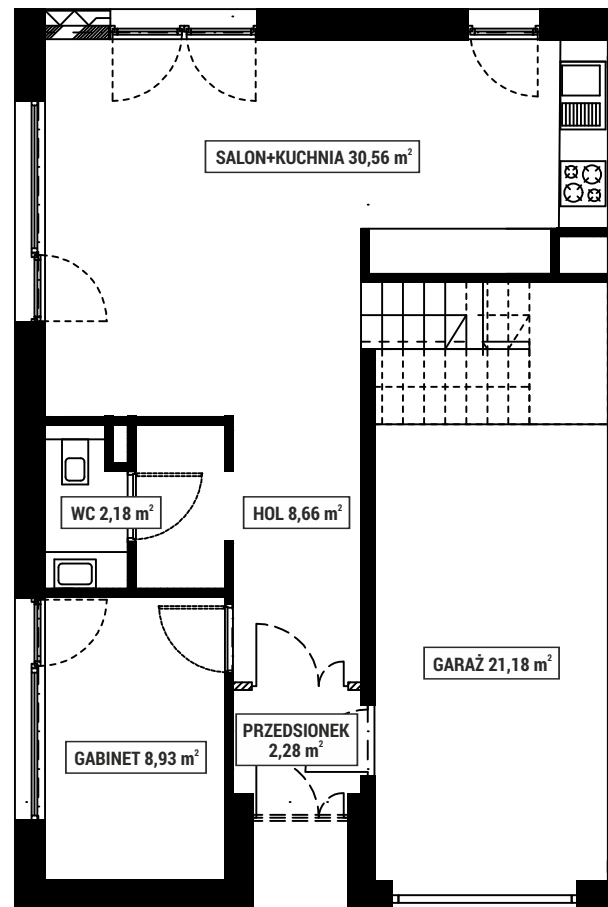

PIĘTRO 1

PARTER

NUMER DOMU 1A
 POWIERZCHNIA DOMU 149 m²
 POWIERZCHNIA DZIAŁKI 500 m²

Adres inwestycji
 Biuro sprzedaży Zielone Osiedle
 Łoziska ulica Fabryczna 75-77

www.mojezieloneosiedle.pl

Niniejsze materiały mają jedynie charakter poglądowy i służą prezentacji możliwości wykończenia i aranżacji wnętrza. Nie mają charakteru oferty w rozumieniu kodeksu cywilnego i nie stanowią zobowiązania Technico Development Sp. z o.o. Sp. K.

SKALA 1:100