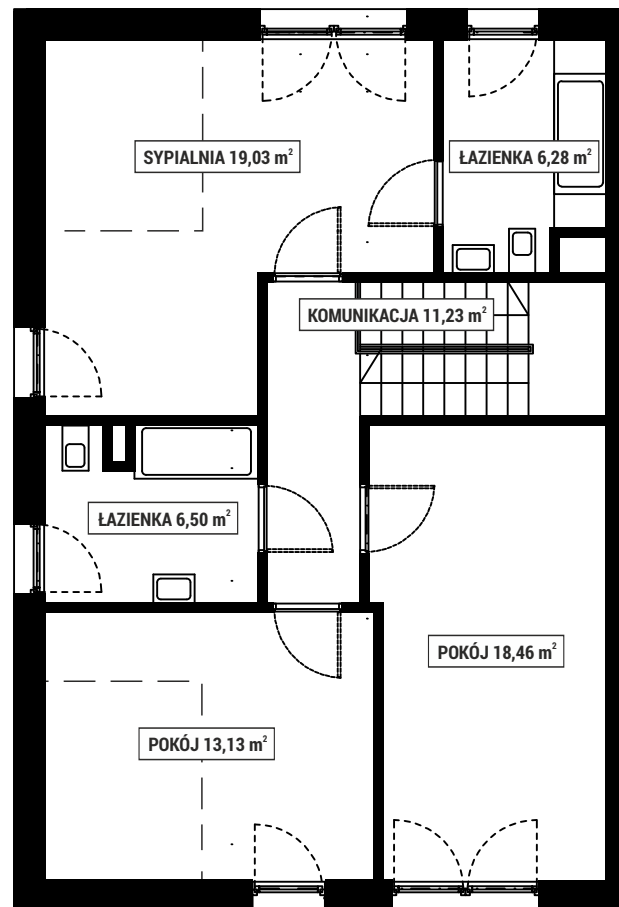

PIĘTRO 1

PARTER

NUMER DOMU 1A
 POWIERZCHNIA DOMU 149 m²
 POWIERZCHNIA DZIAŁKI 500 m²

Adres inwestycji
 Biuro sprzedaży Zielone Osiedle
 Łoziska ulica Fabryczna 75-77

www.mojezieloneosiedle.pl

Niniejsze materiały mają jedynie charakter poglądowy i służą prezentacji możliwości wykończenia i aranżacji wnętrza. Nie mają charakteru oferty w rozumieniu kodeksu cywilnego i nie stanowią zobowiązania Technico Development Sp. z o.o. Sp. K.

SKALA 1:100