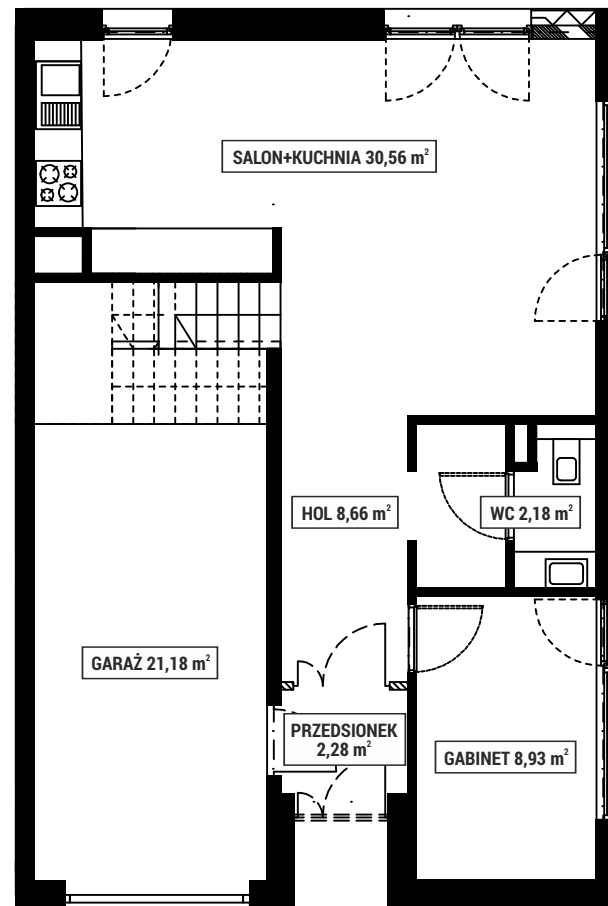

**ZIELONE
OSIEDLE**

PIĘTRO 1

PARTER

NUMER DOMU 1B
POWIERZCHNIA DOMU 149 m²
POWIERZCHNIA DZIAŁKI 500 m²

Adres inwestycji
Biuro sprzedaży Zielone Osiedle
Łoziska ulica Fabryczna 75-77

www.mojezieloneosiedle.pl

SKALA 1:100