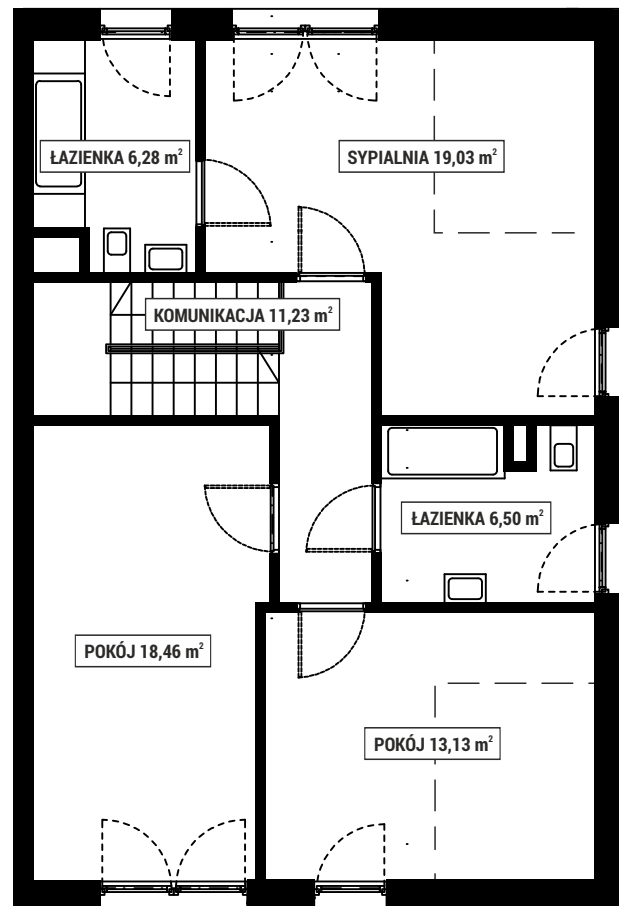

**ZIELONE
OSIEDLE**

PIĘTRO 1

PARTER

NUMER DOMU 1B
POWIERZCHNIA DOMU 149 m²
POWIERZCHNIA DZIAŁKI 500 m²

Adres inwestycji
Biuro sprzedaży Zielone Osiedle
Łoziska ulica Fabryczna 75-77

www.mojezieloneosiedle.pl

SKALA 1:100