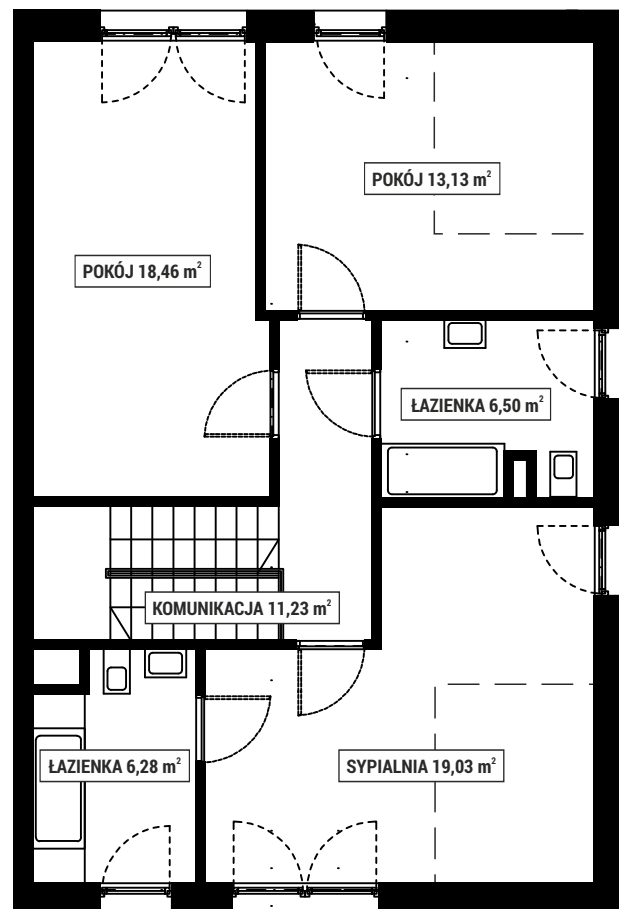

**ZIEŁONE
OSIEDLE**

PIĘTRO 1

PARTER

NUMER DOMU 2A
POWIERZCHNIA DOMU 149 m²
POWIERZCHNIA DZIAŁKI 550 m²

Adres inwestycji
Biuro sprzedaży Zielone Osiedle
Łoziska ulica Fabryczna 75-77

www.mojezieloneosiedle.pl

SKALA 1:100