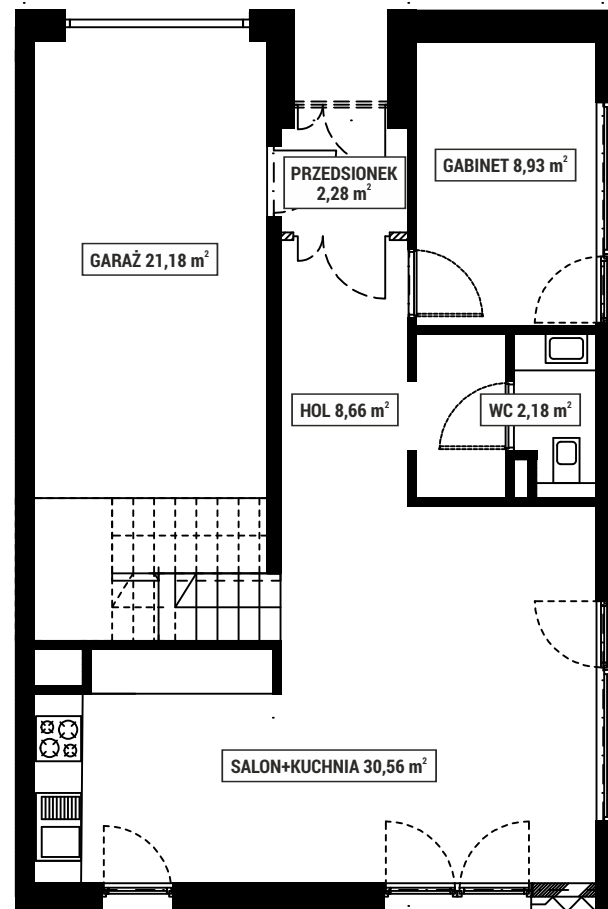

**ZIEŁONE
OSIEDLE**

PIĘTRO 1

PARTER

NUMER DOMU 2A
POWIERZCHNIA DOMU 149 m²
POWIERZCHNIA DZIAŁKI 550 m²

Adres inwestycji
Biuro sprzedaży Zielone Osiedle
Łoziska ulica Fabryczna 75-77

www.mojezieloneosiedle.pl

SKALA 1:100