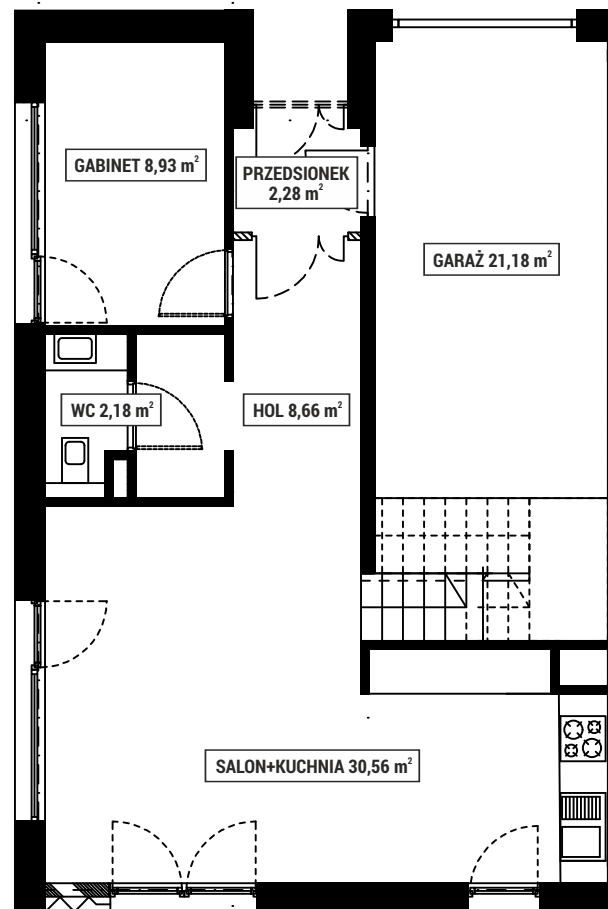

**ZIELONE  
OSIEDLE**

**PIĘTRO 1**

**PARTER**

NUMER DOMU 2B  
POWIERZCHNIA DOMU 149 m<sup>2</sup>  
POWIERZCHNIA DZIAŁKI 550 m<sup>2</sup>

Adres inwestycji  
Biuro sprzedaży Zielone Osiedle  
Łoziska ulica Fabryczna 75-77

SKALA 1:100