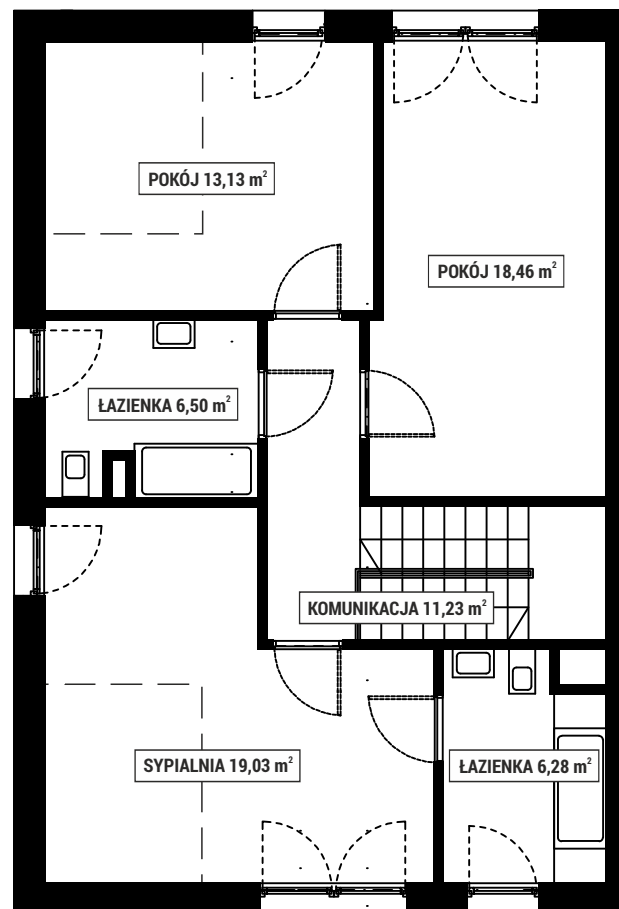

**ZIELONE  
OSIEDLE**

**PIĘTRO 1**

**PARTER**

NUMER DOMU 2B  
POWIERZCHNIA DOMU 149 m<sup>2</sup>  
POWIERZCHNIA DZIAŁKI 550 m<sup>2</sup>

Adres inwestycji  
Biuro sprzedaży Zielone Osiedle  
Łoziska ulica Fabryczna 75-77

SKALA 1:100