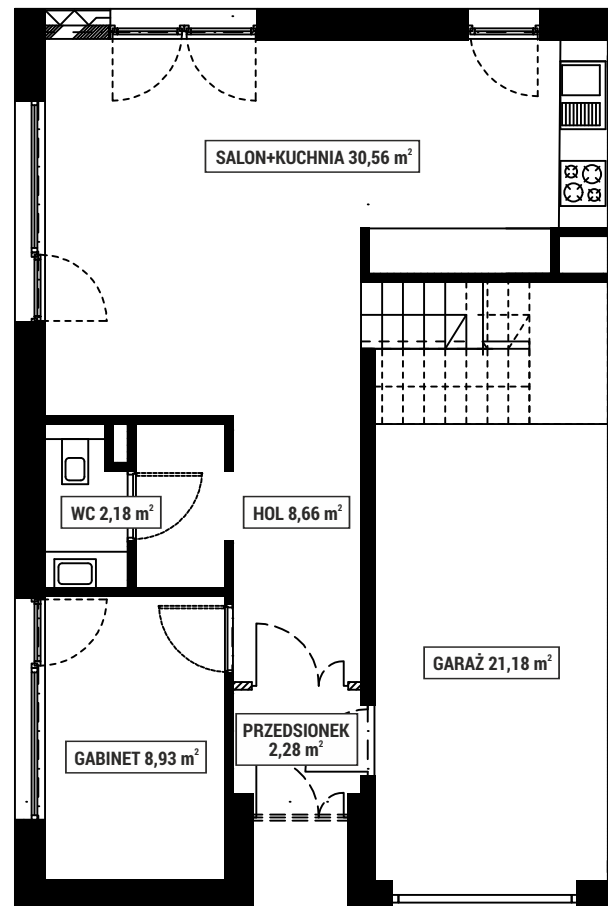

PIĘTRO 1

PARTER

NUMER DOMU 3A
 POWIERZCHNIA DOMU 149 m²
 POWIERZCHNIA DZIAŁKI 500 m²

Adres inwestycji
 Biuro sprzedaży Zielone Osiedle
 Łoziska ulica Fabryczna 75-77

www.mojezieloneosiedle.pl

Niniejsze materiały mają jedynie charakter poglądowy i służą prezentacji możliwości wykończenia i aranżacji wnętrza. Nie mają charakteru oferty w rozumieniu kodeksu cywilnego i nie stanowią zobowiązania Technico Development Sp. z o.o. Sp. K.

SKALA 1:100