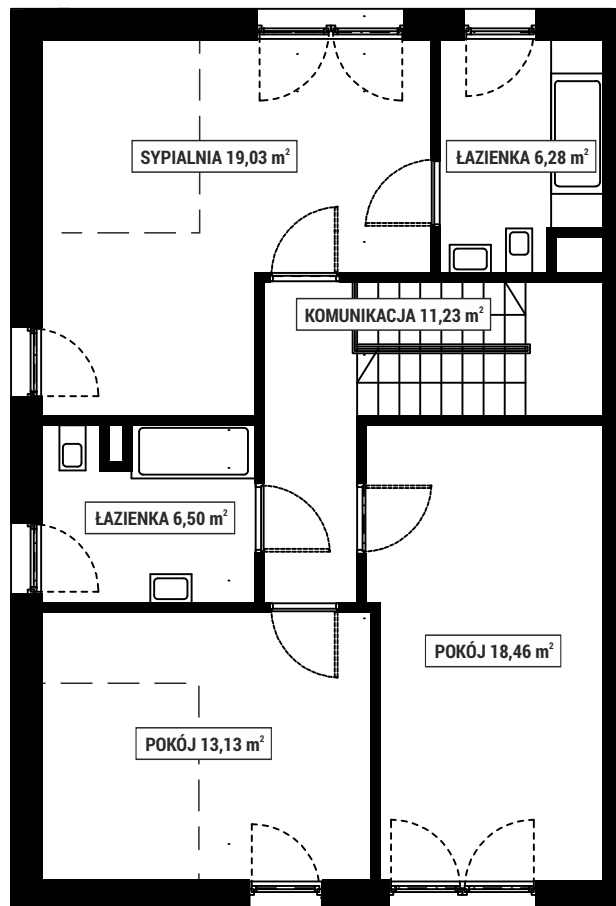

PIĘTRO 1

PARTER

NUMER DOMU 3A
 POWIERZCHNIA DOMU 149 m²
 POWIERZCHNIA DZIAŁKI 500 m²

Adres inwestycji
 Biuro sprzedaży Zielone Osiedle
 Łoziska ulica Fabryczna 75-77

www.mojezieloneosiedle.pl

Niniejsze materiały mają jedynie charakter poglądowy i służą prezentacji możliwości wykończenia i aranżacji wnętrza. Nie mają charakteru oferty w rozumieniu kodeksu cywilnego i nie stanowią zobowiązania Technico Development Sp. z o.o. Sp. K.

SKALA 1:100