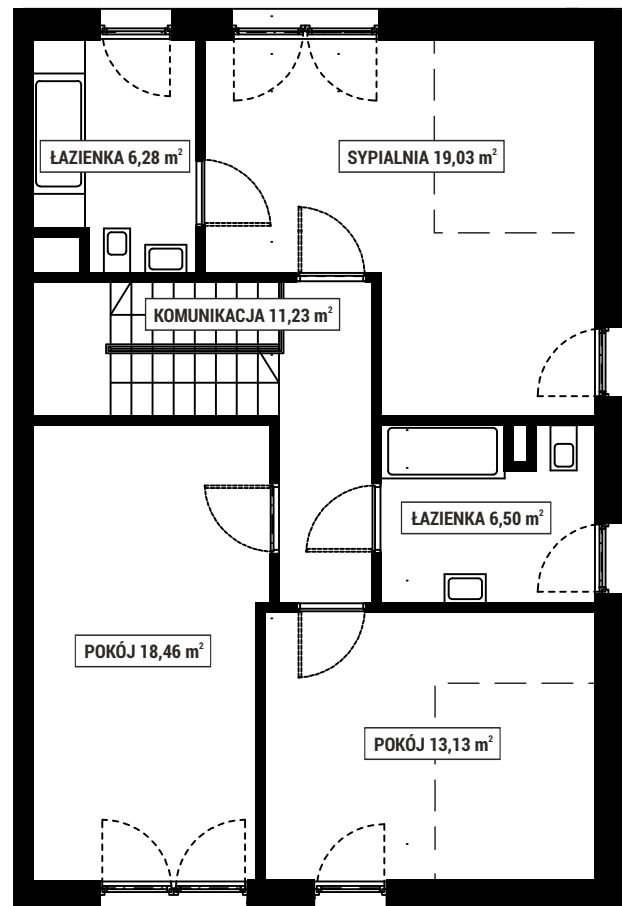

**PIĘTRO 1**

**PARTER**

NUMER DOMU 3B  
 POWIERZCHNIA DOMU 149 m<sup>2</sup>  
 POWIERZCHNIA DZIAŁKI 500 m<sup>2</sup>

Adres inwestycji  
 Biuro sprzedaży Zielone Osiedle  
 Łoziska ulica Fabryczna 75-77

SKALA 1:100