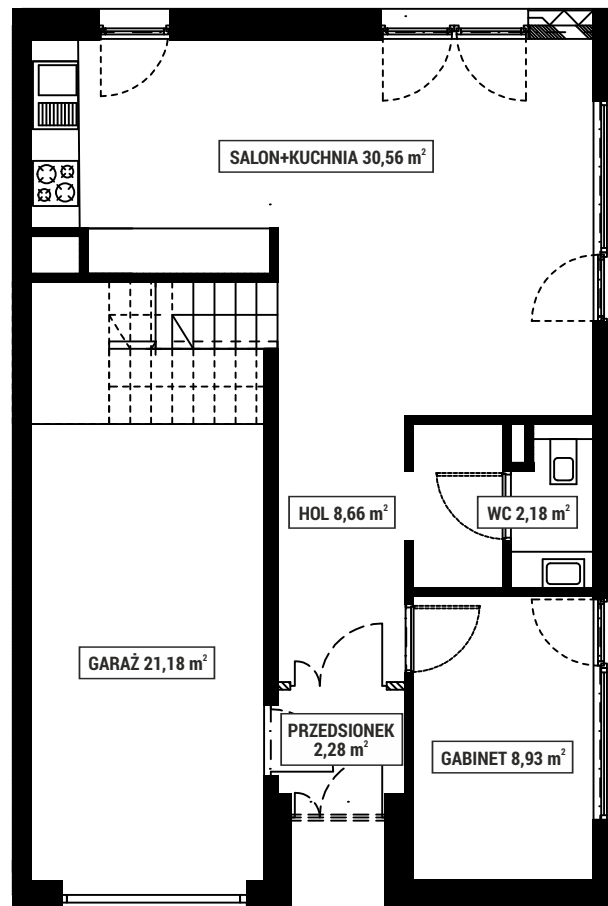

**PIĘTRO 1**

**PARTER**

NUMER DOMU 3B  
 POWIERZCHNIA DOMU 149 m<sup>2</sup>  
 POWIERZCHNIA DZIAŁKI 500 m<sup>2</sup>

Adres inwestycji  
 Biuro sprzedaży Zielone Osiedle  
 Łoziska ulica Fabryczna 75-77

SKALA 1:100