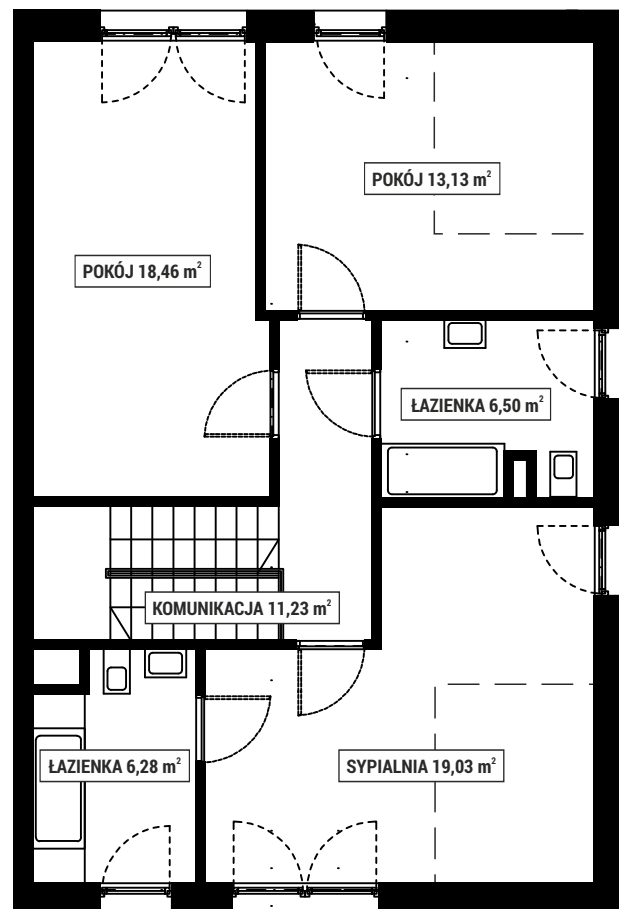

**ZIEŁONE
OSIEDLE**

PIĘTRO 1

PARTER

NUMER DOMU 4A
POWIERZCHNIA DOMU 149 m²
POWIERZCHNIA DZIAŁKI 500 m²

Adres inwestycji
Biuro sprzedaży Zielone Osiedle
Łoziska ulica Fabryczna 75-77

www.mojezieloneosiedle.pl

SKALA 1:100