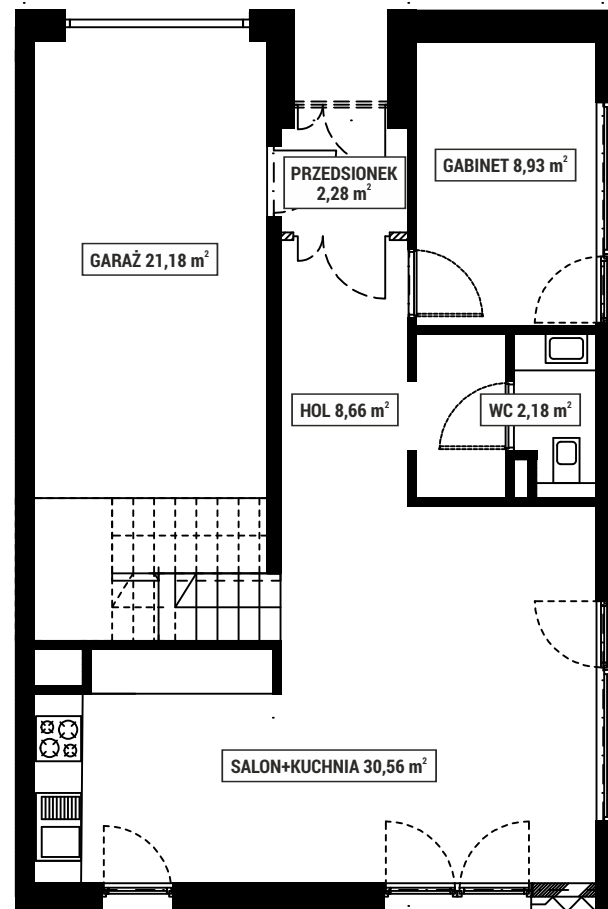

**ZIEŁONE
OSIEDLE**

PIĘTRO 1

PARTER

NUMER DOMU 4A
POWIERZCHNIA DOMU 149 m²
POWIERZCHNIA DZIAŁKI 500 m²

Adres inwestycji
Biuro sprzedaży Zielone Osiedle
Łoziska ulica Fabryczna 75-77

www.mojezieloneosiedle.pl

SKALA 1:100