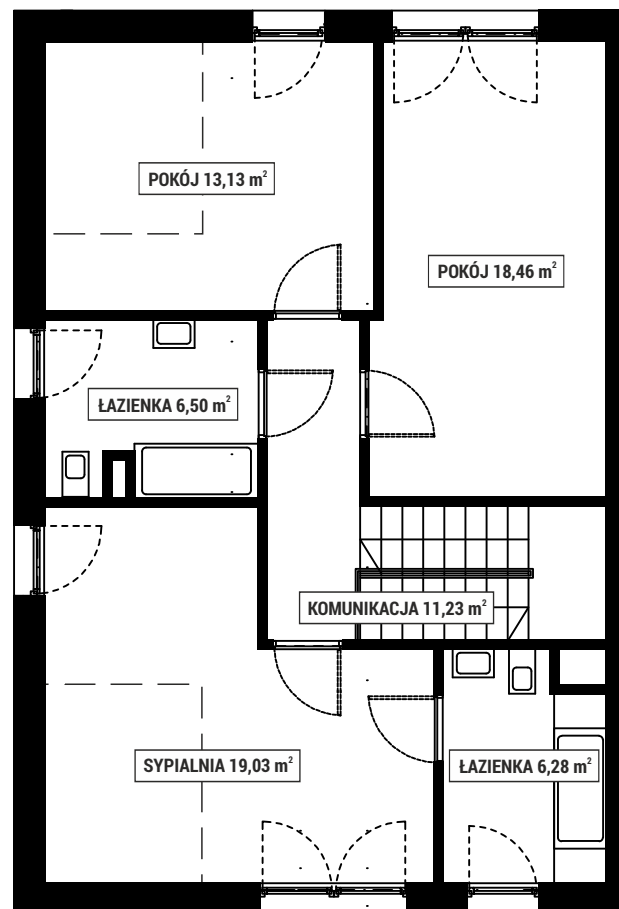

**ZIELONE  
OSIEDLE**

**PIĘTRO 1**

**PARTER**

NUMER DOMU 4B  
POWIERZCHNIA DOMU 149 m<sup>2</sup>  
POWIERZCHNIA DZIAŁKI 500 m<sup>2</sup>

Adres inwestycji  
Biuro sprzedaży Zielone Osiedle  
Łoziska ulica Fabryczna 75-77

SKALA 1:100