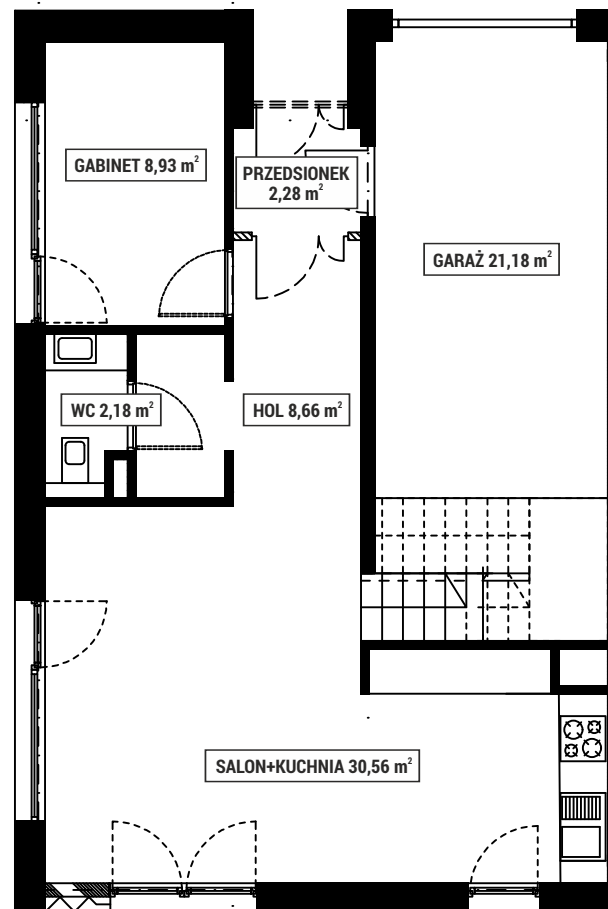

**ZIELONE  
OSIEDLE**

**PIĘTRO 1**

**PARTER**

NUMER DOMU 4B  
POWIERZCHNIA DOMU 149 m<sup>2</sup>  
POWIERZCHNIA DZIAŁKI 500 m<sup>2</sup>

Adres inwestycji  
Biuro sprzedaży Zielone Osiedle  
Łoziska ulica Fabryczna 75-77

SKALA 1:100