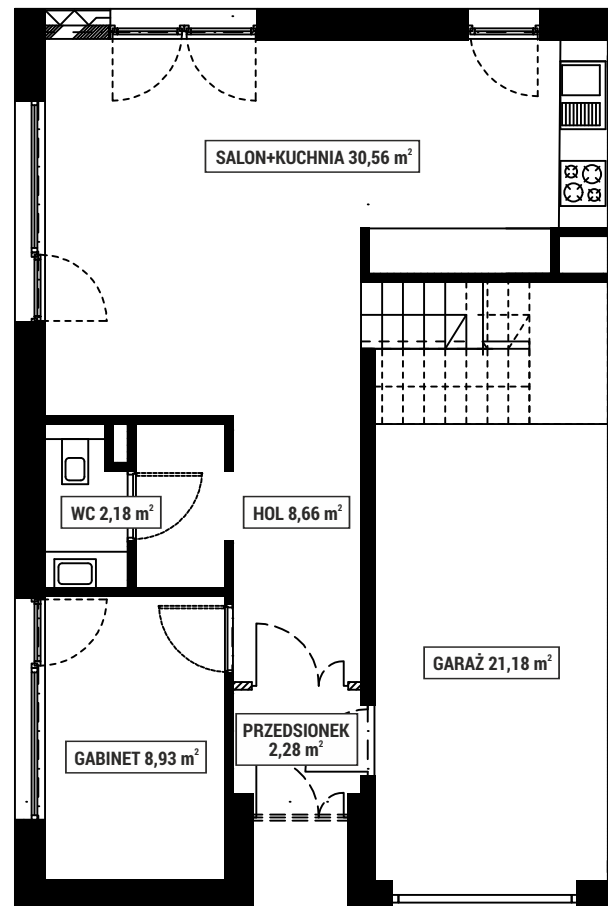

PIĘTRO 1

PARTER

NUMER DOMU 5A
 POWIERZCHNIA DOMU 149 m²
 POWIERZCHNIA DZIAŁKI 500 m²

Adres inwestycji
 Biuro sprzedaży Zielone Osiedle
 Łoziska ulica Fabryczna 75-77

www.mojezieloneosiedle.pl

Niniejsze materiały mają jedynie charakter poglądowy i służą prezentacji możliwości wykończenia i aranżacji wnętrza. Nie mają charakteru oferty w rozumieniu kodeksu cywilnego i nie stanowią zobowiązania Technico Development Sp. z o.o. Sp. K.

SKALA 1:100