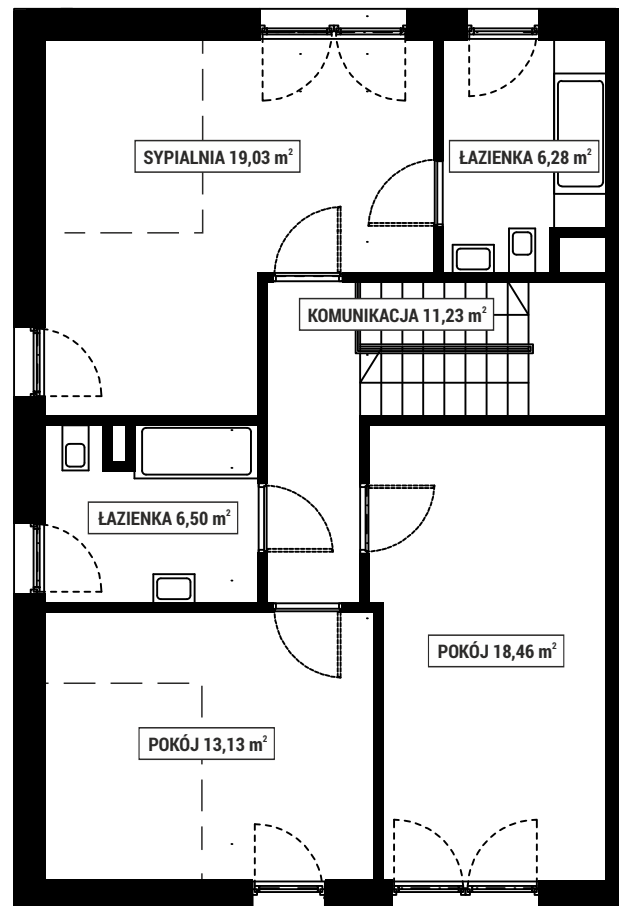

PIĘTRO 1

PARTER

NUMER DOMU 5A
 POWIERZCHNIA DOMU 149 m²
 POWIERZCHNIA DZIAŁKI 500 m²

Adres inwestycji
 Biuro sprzedaży Zielone Osiedle
 Łoziska ulica Fabryczna 75-77

www.mojezieloneosiedle.pl

Niniejsze materiały mają jedynie charakter poglądowy i służą prezentacji możliwości wykończenia i aranżacji wnętrza. Nie mają charakteru oferty w rozumieniu kodeksu cywilnego i nie stanowią zobowiązania Technico Development Sp. z o.o. Sp. K.

SKALA 1:100