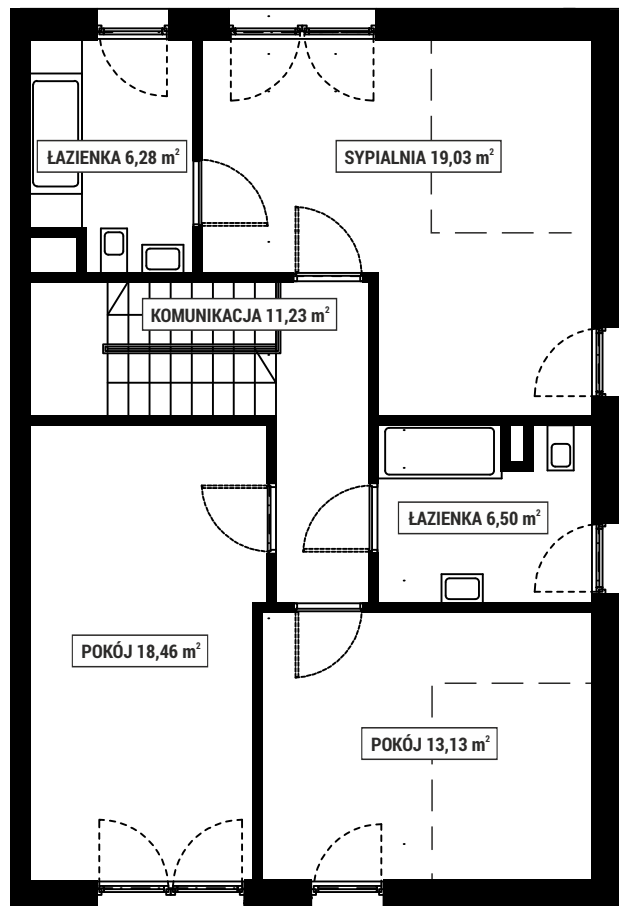

PIĘTRO 1

PARTER

NUMER DOMU 5B
 POWIERZCHNIA DOMU 149 m²
 POWIERZCHNIA DZIAŁKI 500 m²

Adres inwestycji
 Biuro sprzedaży Zielone Osiedle
 Łoziska ulica Fabryczna 75-77

www.mojezieloneosiedle.pl

Niniejsze materiały mają jedynie charakter poglądowy i służą prezentacji możliwości wykończenia i aranżacji wnętrza. Nie mają charakteru oferty w rozumieniu kodeksu cywilnego i nie stanowią zobowiązania Technico Development Sp. z o.o. Sp. K.

SKALA 1:100