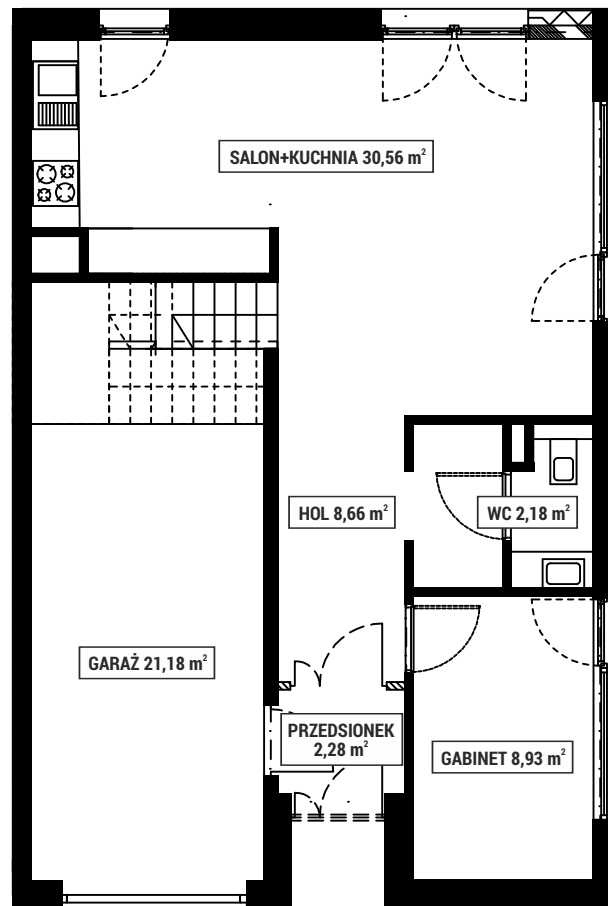

PIĘTRO 1

PARTER

NUMER DOMU 5B
 POWIERZCHNIA DOMU 149 m²
 POWIERZCHNIA DZIAŁKI 500 m²

Adres inwestycji
 Biuro sprzedaży Zielone Osiedle
 Łoziska ulica Fabryczna 75-77

www.mojezieloneosiedle.pl

Niniejsze materiały mają jedynie charakter poglądowy i służą prezentacji możliwości wykończenia i aranżacji wnętrza. Nie mają charakteru oferty w rozumieniu kodeksu cywilnego i nie stanowią zobowiązania Technico Development Sp. z o.o. Sp. K.

SKALA 1:100