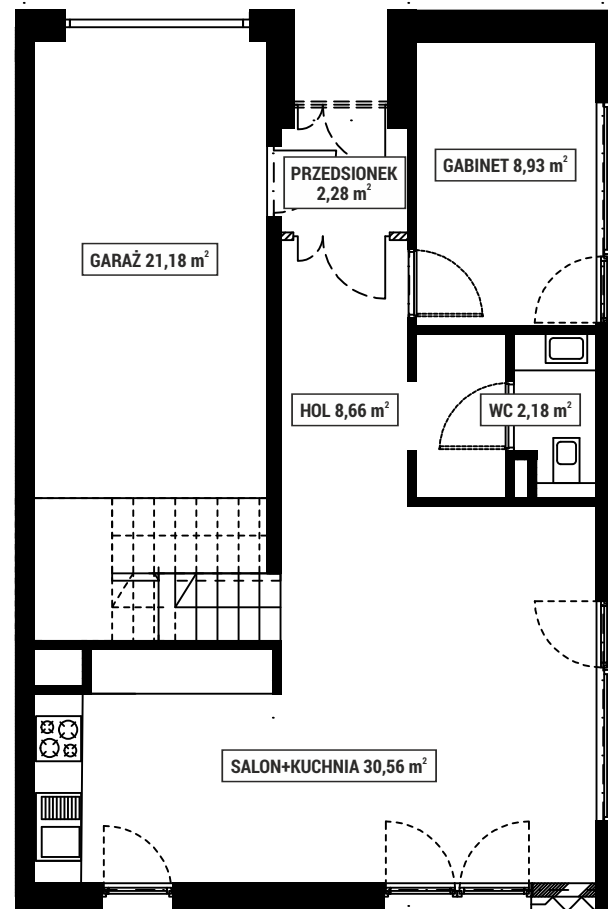

**ZIEŁONE
OSIEDLE**

PIĘTRO 1

PARTER

NUMER DOMU 6A
POWIERZCHNIA DOMU 149 m²
POWIERZCHNIA DZIAŁKI 500 m²

Adres inwestycji
Biuro sprzedaży Zielone Osiedle
Łoziska ulica Fabryczna 75-77

www.mojezieloneosiedle.pl

SKALA 1:100