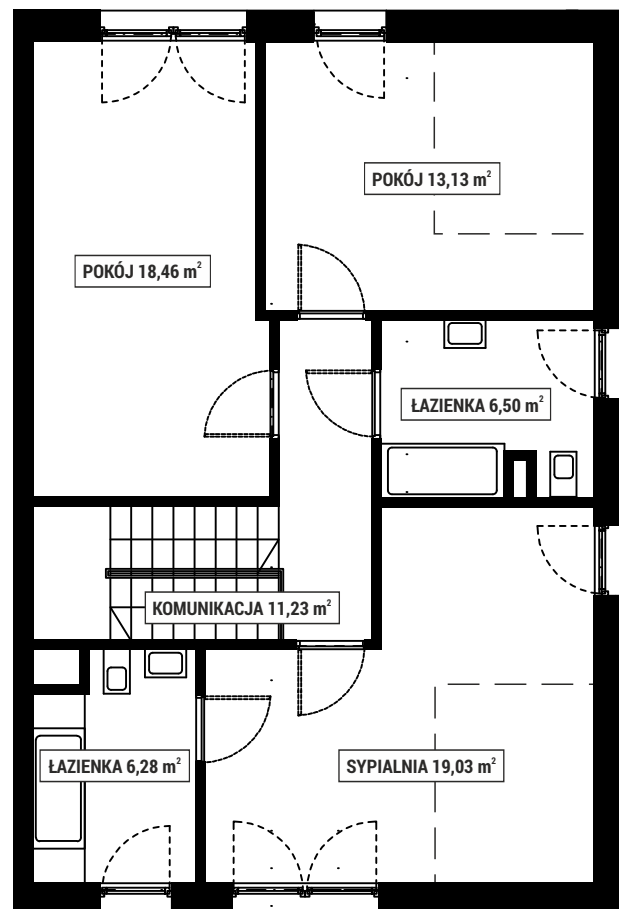

**ZIEŁONE
OSIEDLE**

PIĘTRO 1

PARTER

NUMER DOMU 6A
POWIERZCHNIA DOMU 149 m²
POWIERZCHNIA DZIAŁKI 500 m²

Adres inwestycji
Biuro sprzedaży Zielone Osiedle
Łoziska ulica Fabryczna 75-77

www.mojezieloneosiedle.pl

SKALA 1:100