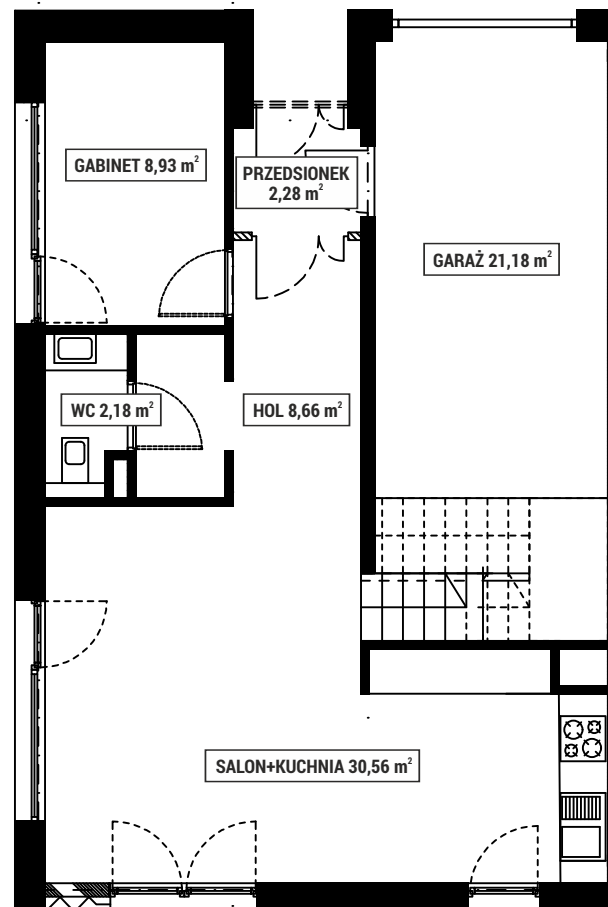

**ZIEŁONE
OSIEDLE**

PIĘTRO 1

PARTER

NUMER DOMU 6B
POWIERZCHNIA DOMU 149 m²
POWIERZCHNIA DZIAŁKI 500 m²

Adres inwestycji
Biuro sprzedaży Zielone Osiedle
Łoziska ulica Fabryczna 75-77

www.mojezieloneosiedle.pl

SKALA 1:100