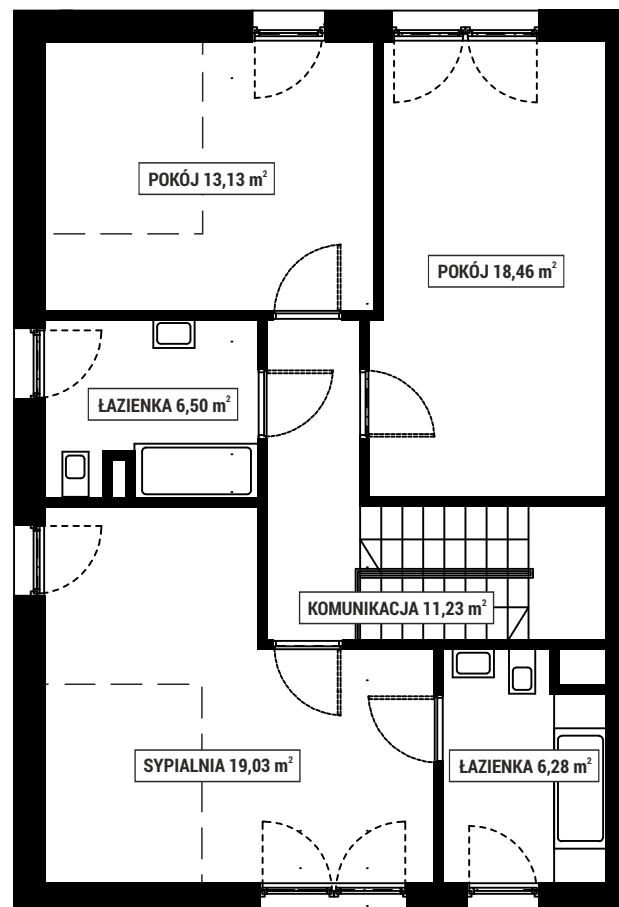

**ZIEŁONE
OSIEDLE**

PIĘTRO 1

PARTER

NUMER DOMU 6B
POWIERZCHNIA DOMU 149 m²
POWIERZCHNIA DZIAŁKI 500 m²

Adres inwestycji
Biuro sprzedaży Zielone Osiedle
Łoziska ulica Fabryczna 75-77

www.mojezieloneosiedle.pl

SKALA 1:100