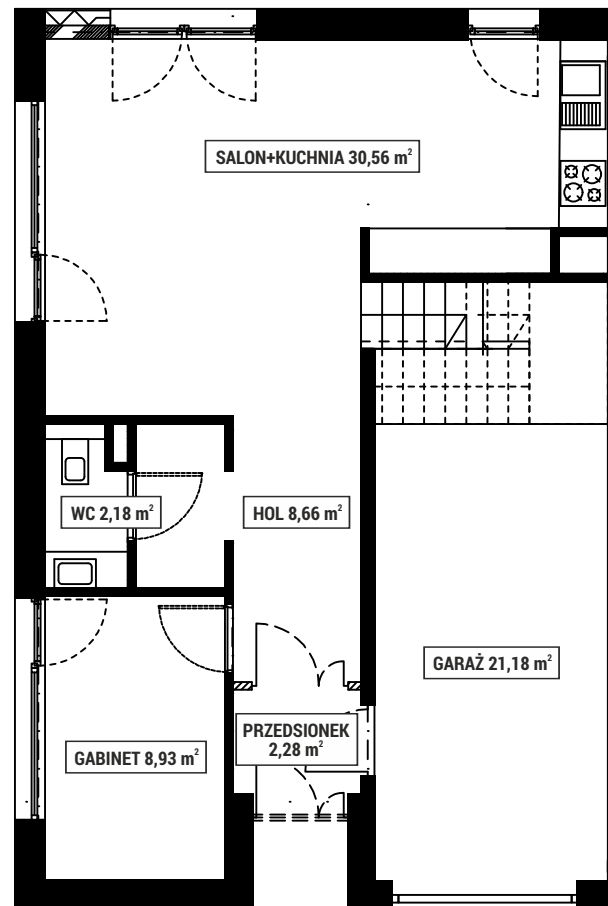

**PIĘTRO 1**

**PARTER**

NUMER DOMU 7A  
 POWIERZCHNIA DOMU 149 m<sup>2</sup>  
 POWIERZCHNIA DZIAŁKI 500 m<sup>2</sup>

**Adres inwestycji**  
 Biuro sprzedaży Zielone Osiedle  
 Łoziska ulica Fabryczna 75-77

SKALA 1:100