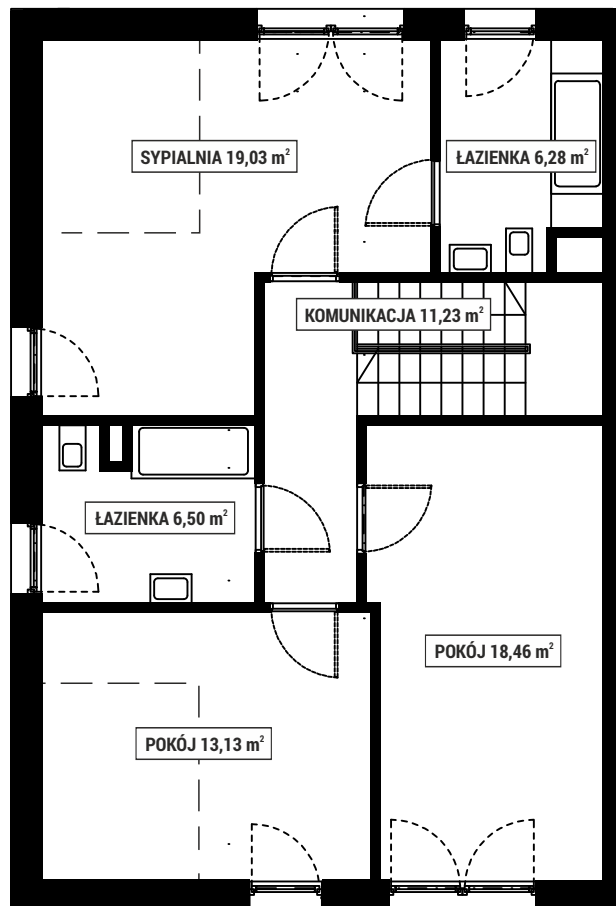

**PIĘTRO 1**

**PARTER**

NUMER DOMU 7A  
 POWIERZCHNIA DOMU 149 m<sup>2</sup>  
 POWIERZCHNIA DZIAŁKI 500 m<sup>2</sup>

**Adres inwestycji**  
 Biuro sprzedaży Zielone Osiedle  
 Łoziska ulica Fabryczna 75-77

SKALA 1:100