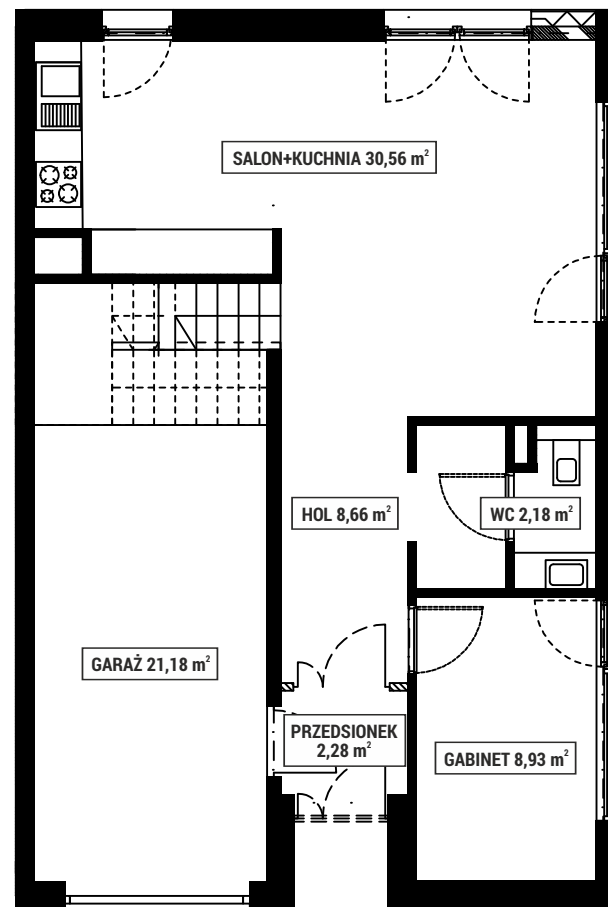

**ZIELONE  
OSIEDLE**

**PIĘTRO 1**

**PARTER**

NUMER DOMU 7B  
POWIERZCHNIA DOMU 149 m<sup>2</sup>  
POWIERZCHNIA DZIAŁKI 500 m<sup>2</sup>

Adres inwestycji  
Biuro sprzedaży Zielone Osiedle  
Łoziska ulica Fabryczna 75-77

SKALA 1:100