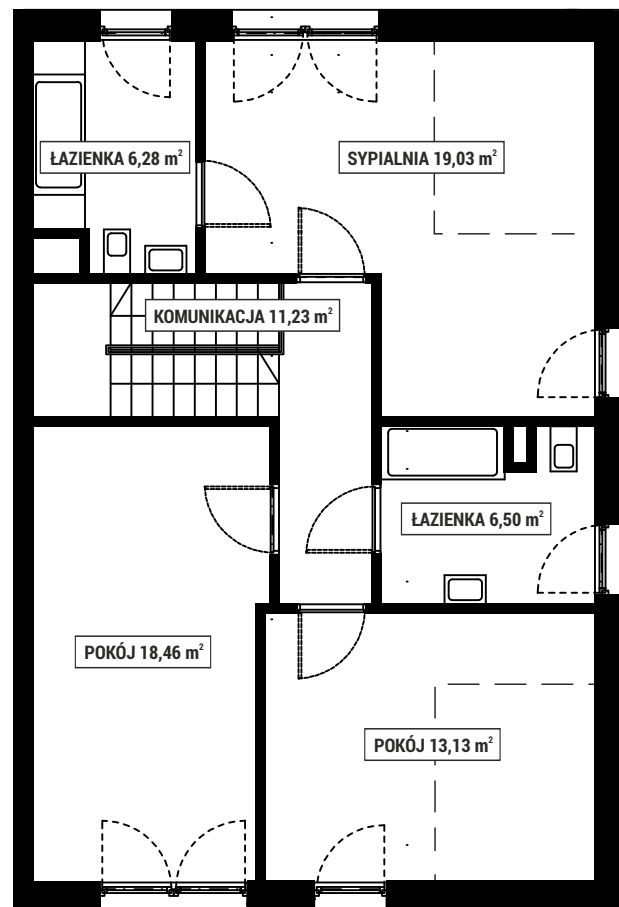

**ZIELONE  
OSIEDLE**

**PIĘTRO 1**

**PARTER**

NUMER DOMU 7B  
POWIERZCHNIA DOMU 149 m<sup>2</sup>  
POWIERZCHNIA DZIAŁKI 500 m<sup>2</sup>

Adres inwestycji  
Biuro sprzedaży Zielone Osiedle  
Łoziska ulica Fabryczna 75-77

SKALA 1:100