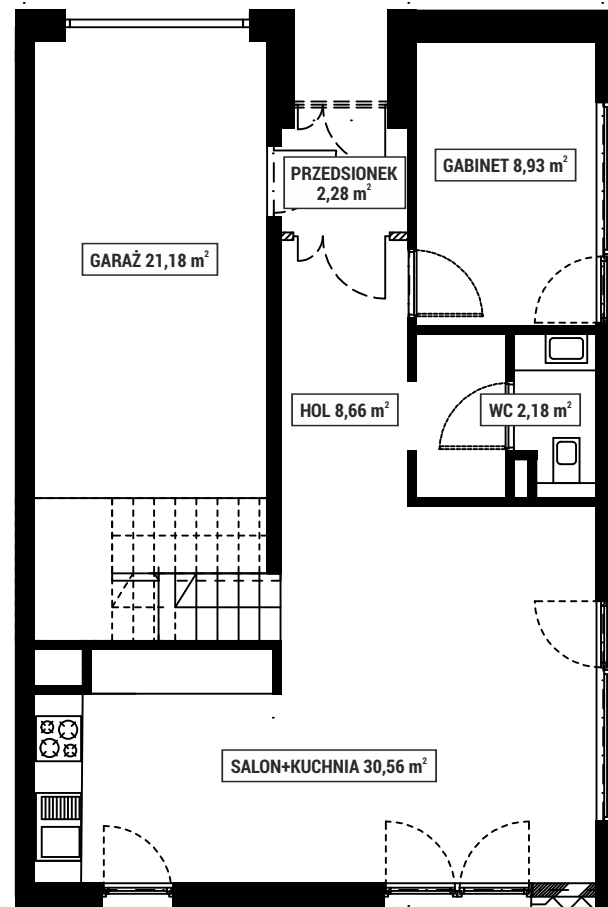

**ZIEŁONE
OSIEDLE**

PIĘTRO 1

PARTER

NUMER DOMU 8A
POWIERZCHNIA DOMU 149 m²
POWIERZCHNIA DZIAŁKI 550 m²

Adres inwestycji
Biuro sprzedaży Zielone Osiedle
Łoziska ulica Fabryczna 75-77

www.mojezieloneosiedle.pl

SKALA 1:100