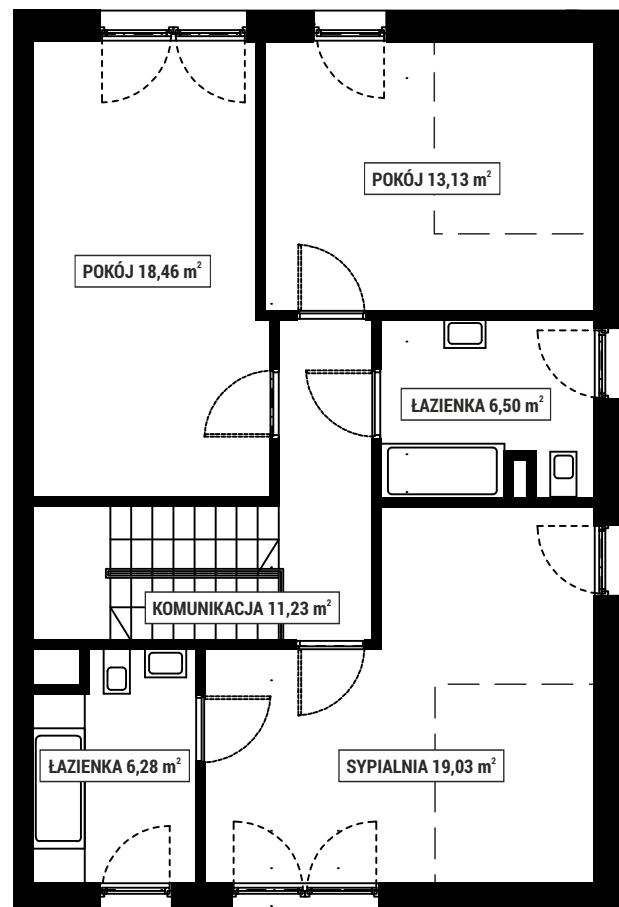

**ZIEŁONE
OSIEDLE**

PIĘTRO 1

PARTER

NUMER DOMU 8A
POWIERZCHNIA DOMU 149 m²
POWIERZCHNIA DZIAŁKI 550 m²

Adres inwestycji
Biuro sprzedaży Zielone Osiedle
Łoziska ulica Fabryczna 75-77

www.mojezieloneosiedle.pl

SKALA 1:100