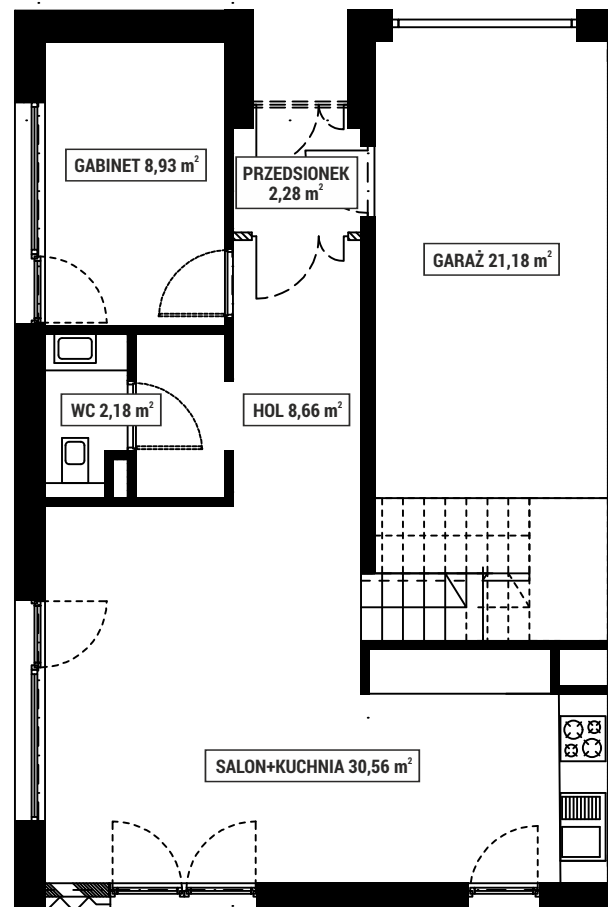

**ZIEŁONE
OSIEDLE**

PIĘTRO 1

PARTER

NUMER DOMU 8B
POWIERZCHNIA DOMU 149 m²
POWIERZCHNIA DZIAŁKI 550 m²

Adres inwestycji
Biuro sprzedaży Zielone Osiedle
Łoziska ulica Fabryczna 75-77

www.mojezieloneosiedle.pl

SKALA 1:100