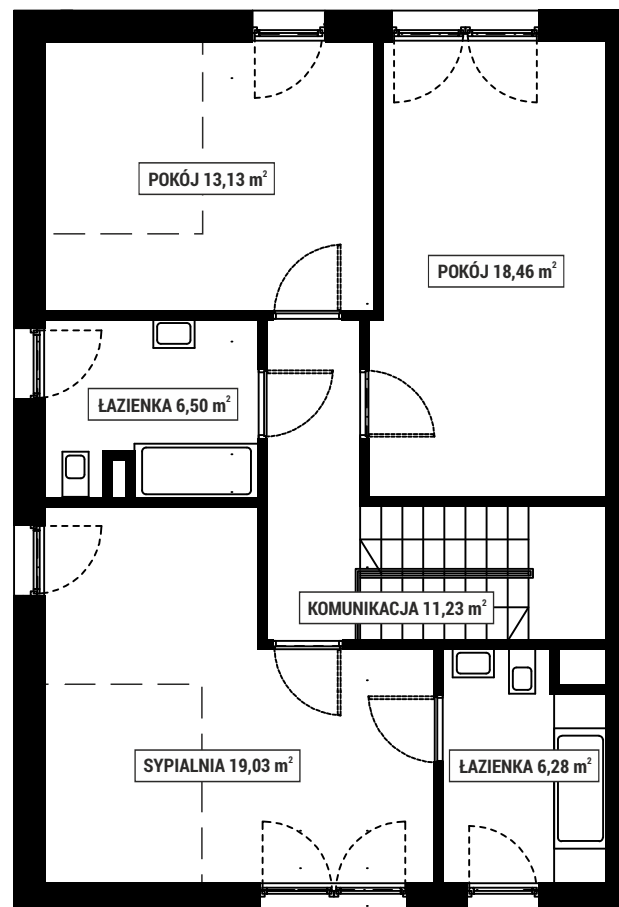

**ZIEŁONE
OSIEDLE**

PIĘTRO 1

PARTER

NUMER DOMU 8B
POWIERZCHNIA DOMU 149 m²
POWIERZCHNIA DZIAŁKI 550 m²

Adres inwestycji
Biuro sprzedaży Zielone Osiedle
Łoziska ulica Fabryczna 75-77

www.mojezieloneosiedle.pl

SKALA 1:100