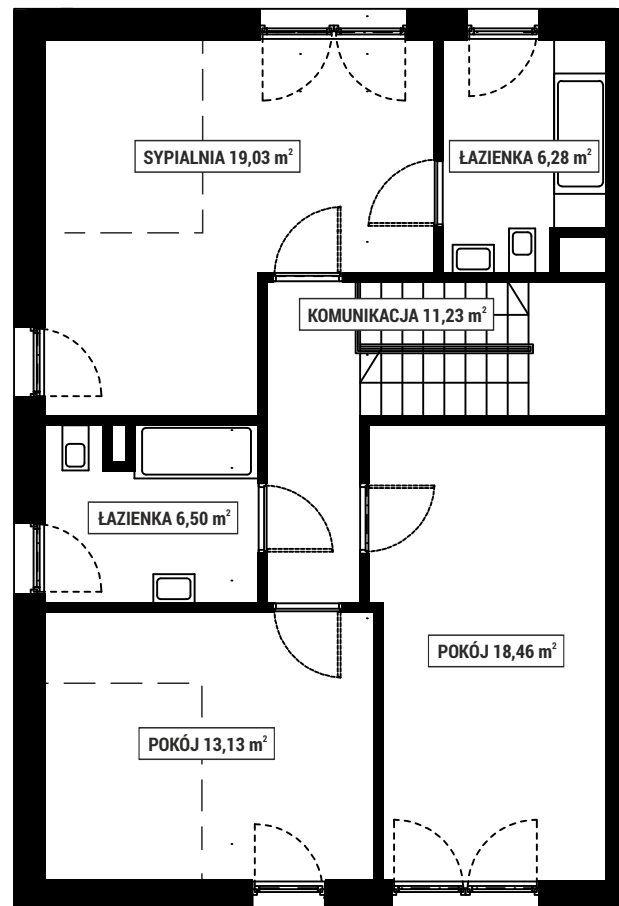

PIĘTRO 1

PARTER

NUMER DOMU 9A
 POWIERZCHNIA DOMU 149 m²
 POWIERZCHNIA DZIAŁKI 500 m²

Adres inwestycji
 Biuro sprzedaży Zielone Osiedle
 Łoziska ulica Fabryczna 75-77

www.mojezieloneosiedle.pl

Niniejsze materiały mają jedynie charakter poglądowy i służą prezentacji możliwości wykończenia i aranżacji wnętrza. Nie mają charakteru oferty w rozumieniu kodeksu cywilnego i nie stanowią zobowiązania Technico Development Sp. z o.o. Sp. K.

SKALA 1:100