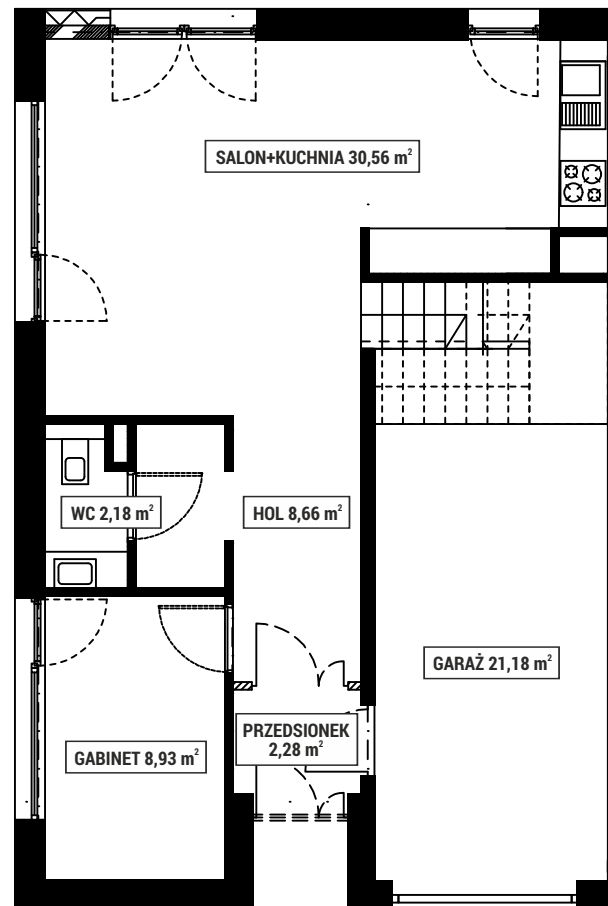

PIĘTRO 1

PARTER

NUMER DOMU 9A
 POWIERZCHNIA DOMU 149 m²
 POWIERZCHNIA DZIAŁKI 500 m²

Adres inwestycji
 Biuro sprzedaży Zielone Osiedle
 Łoziska ulica Fabryczna 75-77

www.mojezieloneosiedle.pl

Niniejsze materiały mają jedynie charakter poglądowy i służą prezentacji możliwości wykończenia i aranżacji wnętrza. Nie mają charakteru oferty w rozumieniu kodeksu cywilnego i nie stanowią zobowiązania Technico Development Sp. z o.o. Sp. K.

SKALA 1:100