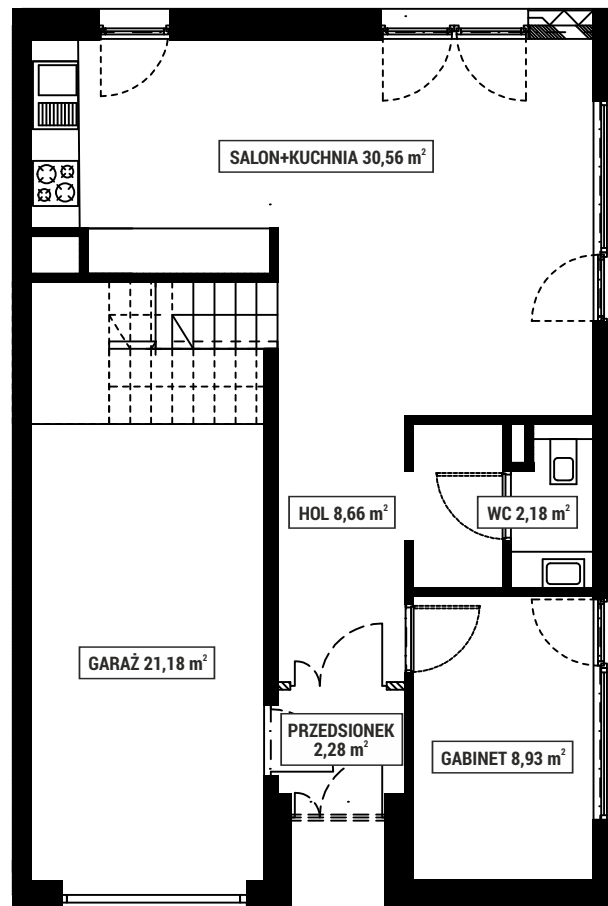

**PIĘTRO 1**

**PARTER**

NUMER DOMU 9B  
 POWIERZCHNIA DOMU 149 m<sup>2</sup>  
 POWIERZCHNIA DZIAŁKI 500 m<sup>2</sup>

Adres inwestycji  
 Biuro sprzedaży Zielone Osiedle  
 Łoziska ulica Fabryczna 75-77

SKALA 1:100