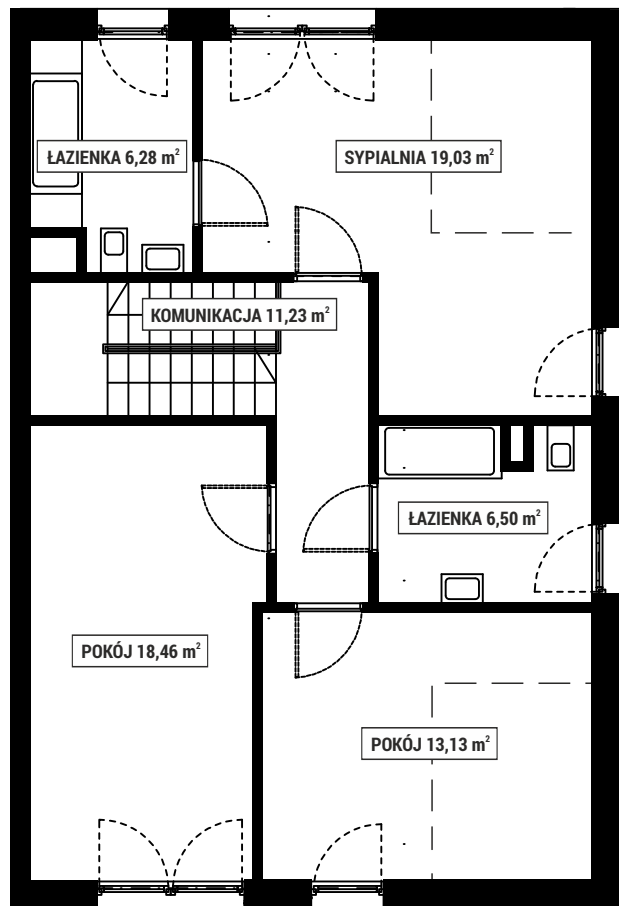

**PIĘTRO 1**

**PARTER**

NUMER DOMU 9B  
 POWIERZCHNIA DOMU 149 m<sup>2</sup>  
 POWIERZCHNIA DZIAŁKI 500 m<sup>2</sup>

Adres inwestycji  
 Biuro sprzedaży Zielone Osiedle  
 Łoziska ulica Fabryczna 75-77

SKALA 1:100